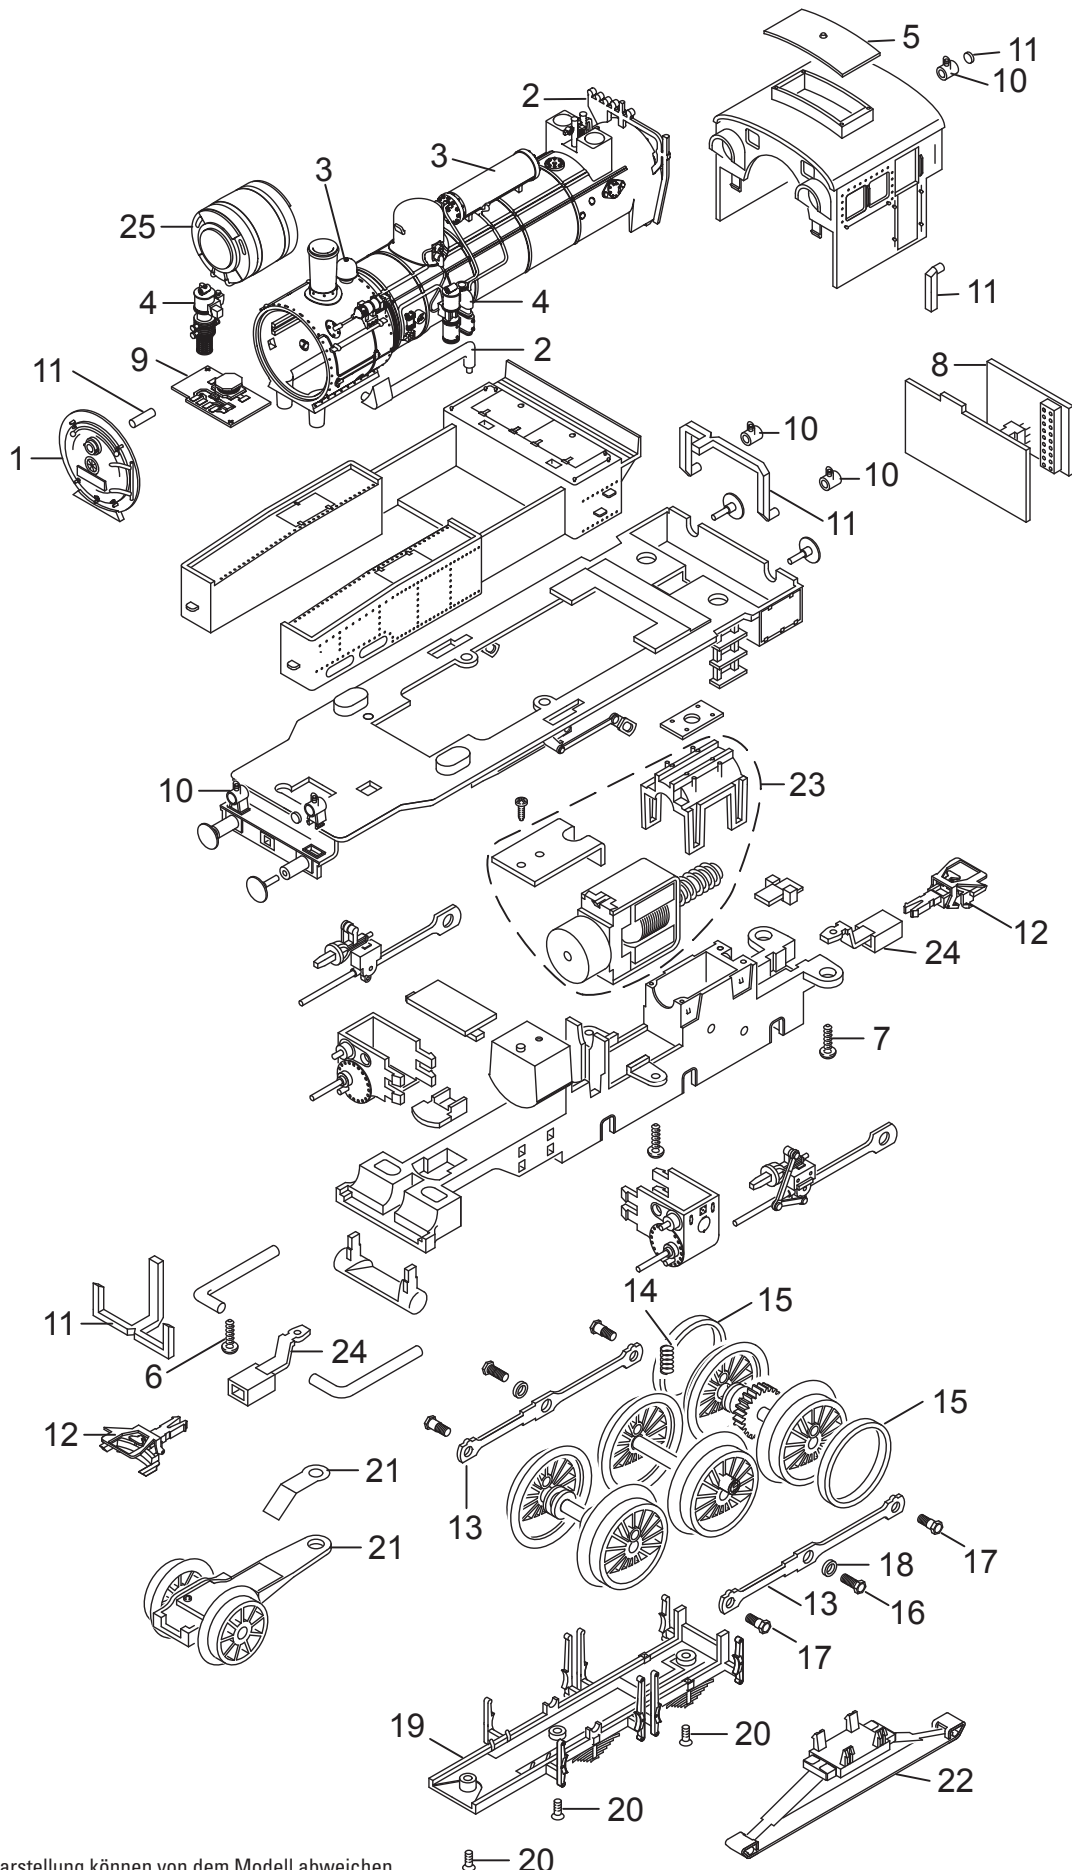

Einzelteile der Lokomotive 36746

Details der Darstellung können von dem Modell abweichen.

20

Einzelteile der Lokomotive 36746

Lfd. Nr.	Benennung	Bestell-Nr.
1	Rauchkammertüre	E334 743
2	Leitungen und Ventile	E149 681
3	Leitung, Glocke, Vorwärmer	E338 145
4	Pumpen, Lichtmaschine	E338 212
5	Dachaufsatz	E138 202
6	Schraube	E321 218
7	Schraube	E138 197
8	Decoder	337 201
9	Beleuchtung vorne	E337 207
10	Laternen	E182 407
11	Glasteile	E139 978
12	Kurzkupplung	E701 630
13	Kuppelstange	E181 461
14	Feder	E138 230
15	Haftreifen	7 153
16	Schraube	E129 450
17	Schraube	E129 451
18	Distanzring	E138 277
19	Bremsattrappe	E346 772
20	Schraube	E138 238
21	Voraufgestell	E147 078
22	Schleifer	E365 893
23	Motor	E179 314
24	Kupplungsdeichseln	E182 439
25	Lautsprecher	E331 807

Hinweis: Einige Teile werden nur ohne oder mit anderer Farbgebung angeboten.
Teile, die hier nicht aufgeführt sind, können nur im Rahmen einer Reparatur im Märklin Reparatur-Service repariert werden.